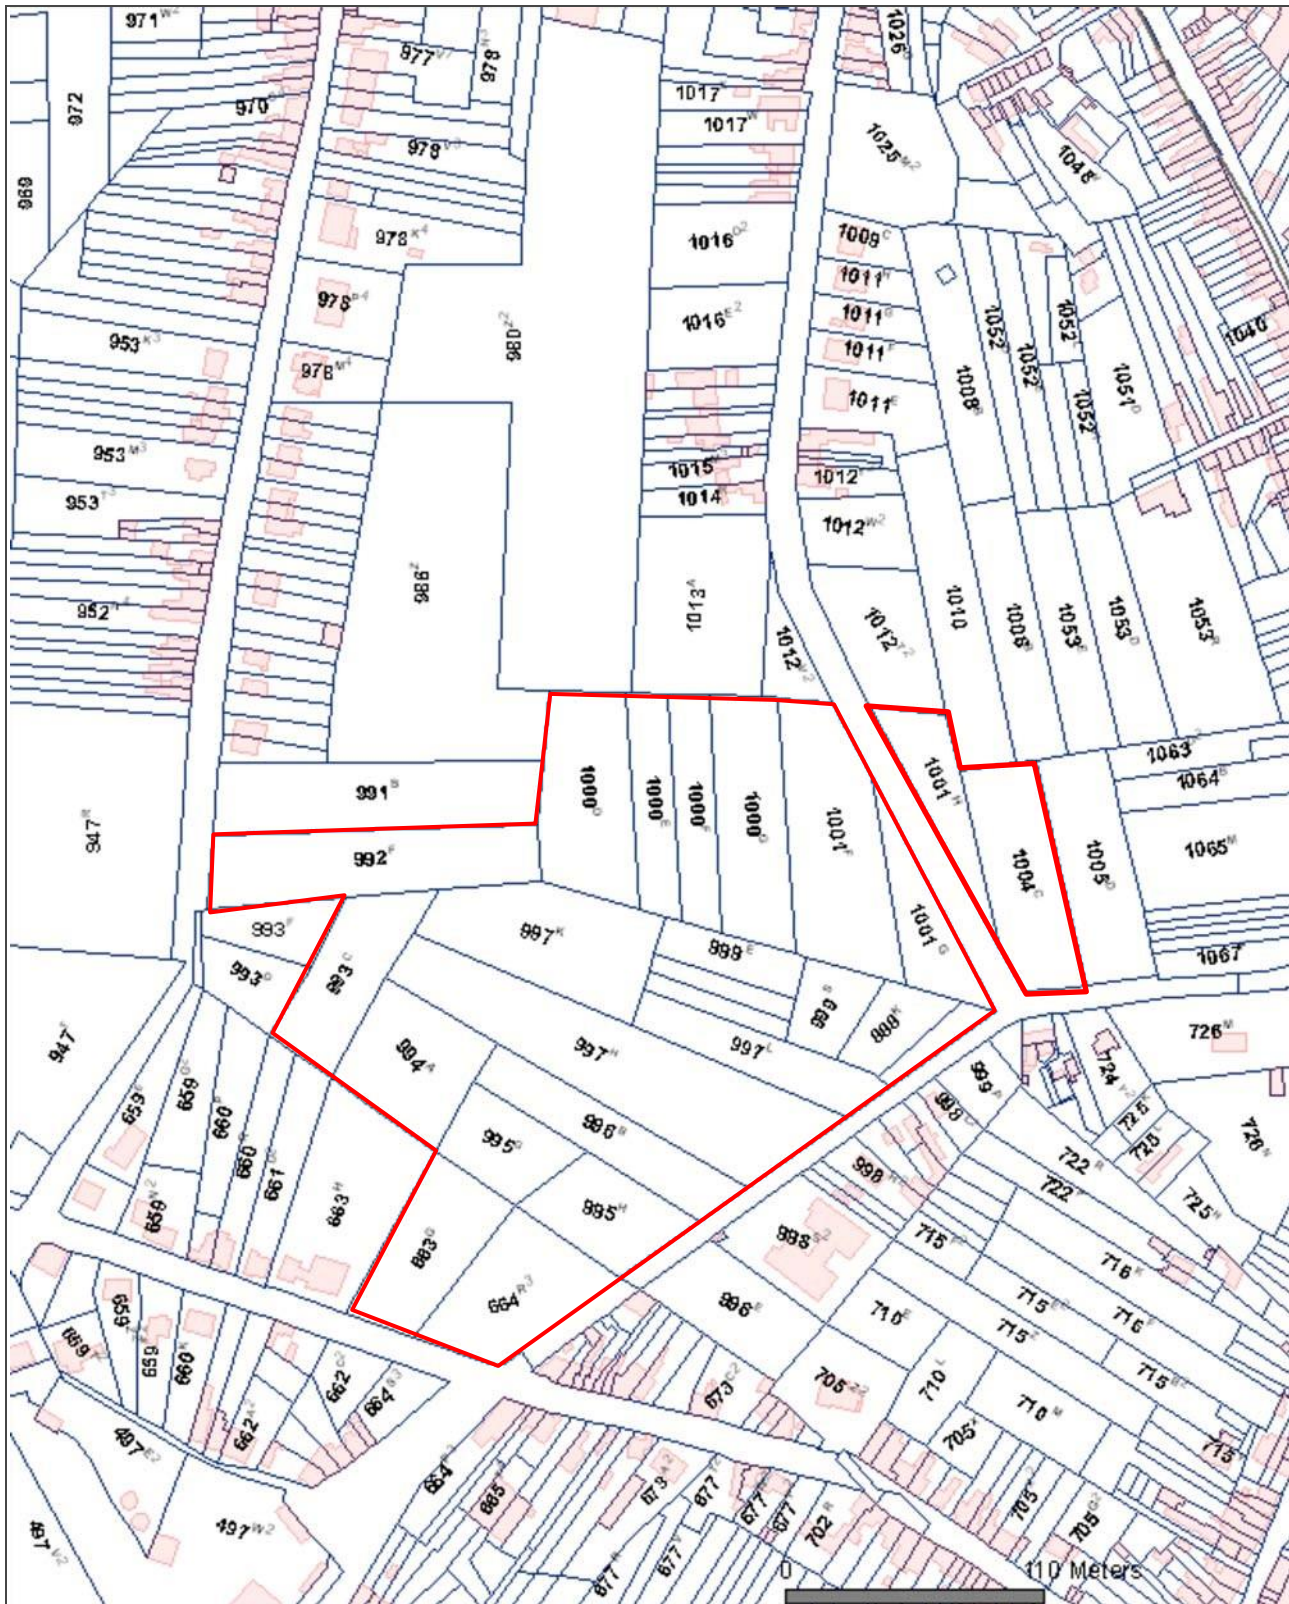

Saint-Jacques

Saint-Jacques

VILLE	Div. ville	COMMUNE	Div. com.	CADASTRE		N° ordre	DESCRIPTION PARCELLE	SUPERFICIE
				Section	N°			
CHA	6	Gilly	1	D	999 M	0002	Les Auduins, terre	460
CHA	6	Gilly	1	D	994 A	0008	Les Auduins, terre	2.650
CHA	6	Gilly	1	D	1000 F	0009	Les Auduins, terre	1.610
CHA	6	Gilly	1	D	1000 E	0011	Les Auduins, terre	1.610
CHA	6	Gilly	1	D	1000 D	0012	Les Auduins, terre	3.380
CHA	6	Gilly	1	D	1000 G	0013	Les Auduins, terre	3.210
CHA	6	Gilly	1	D	999 K	0015	Les Auduins, teruil v.v.	1.070
CHA	6	Gilly	1	D	993 C	0021	Les Auduins, terre	2.370
CHA	6	Gilly	1	D	992 F	0023	Les Auduins, terre	4.114
CHA	6	Gilly	1	D	1001 F	0024	Les Auduins, terre	4.484
CHA	6	Gilly	1	D	1001 G	0025	Les Auduins, terre	1.646
CHA	6	Gilly	1	D	1001 H	0026	Les Auduins, terre	1.600
CHA	6	Gilly	1	D	1004 C	0027	Les Auduins, terre	3.142
CHA	6	Gilly	1	D	999 S	0028	Les Auduins, teruil v.v.	1.030
CHA	6	Gilly	1	D	995 G	0029	Sent-St-Jacques, terre	1.700
CHA	6	Gilly	1	D	996 B	0030	Sent-St-Jacques, terre	2.440
CHA	6	Gilly	1	D	997 H	0031	Sent-St-Jacques, terre	6.250
CHA	6	Gilly	1	D	997 K	0034	Les Auduins, terre	3.860
CHA	6	Gilly	1	D	999 N	0040	Les Auduins, terre	570
CHA	6	Gilly	1	D	995 H	0059	Les Auduins, teruil v.v.	2.060
CHA	6	Gilly	1	D	999 E	0060	Les Auduins, teruil v.v.	1.150
CHA	6	Gilly	1	D	997 L	0068	Les Auduins, teruil v.v.	2.020
CHA	6	Gilly	1	D	999 R	0075	Les Auduins, terre	580
CHA	7	Mont-s-Sam	1	C	663 G	0550	Rue Trieu Kaisin, pré	2.550
CHA	7	Mont-s-Sam	1	C	664 R 3	0551	Rue Trieu Kaisin, pré	3.334
Total :								58.890

Accès :

Rue Trieu Kaisin, Sentier Saint-Jacques

Plan de Secteur :

Partie en zone verte (emprise ancien teruil) ± 3.2 ha

Partie en ZACC ± 2.7 ha

RÉGION WALLONNE

**Direction Générale de l'Aménagement du Territoire,
du Logement et du Patrimoine**